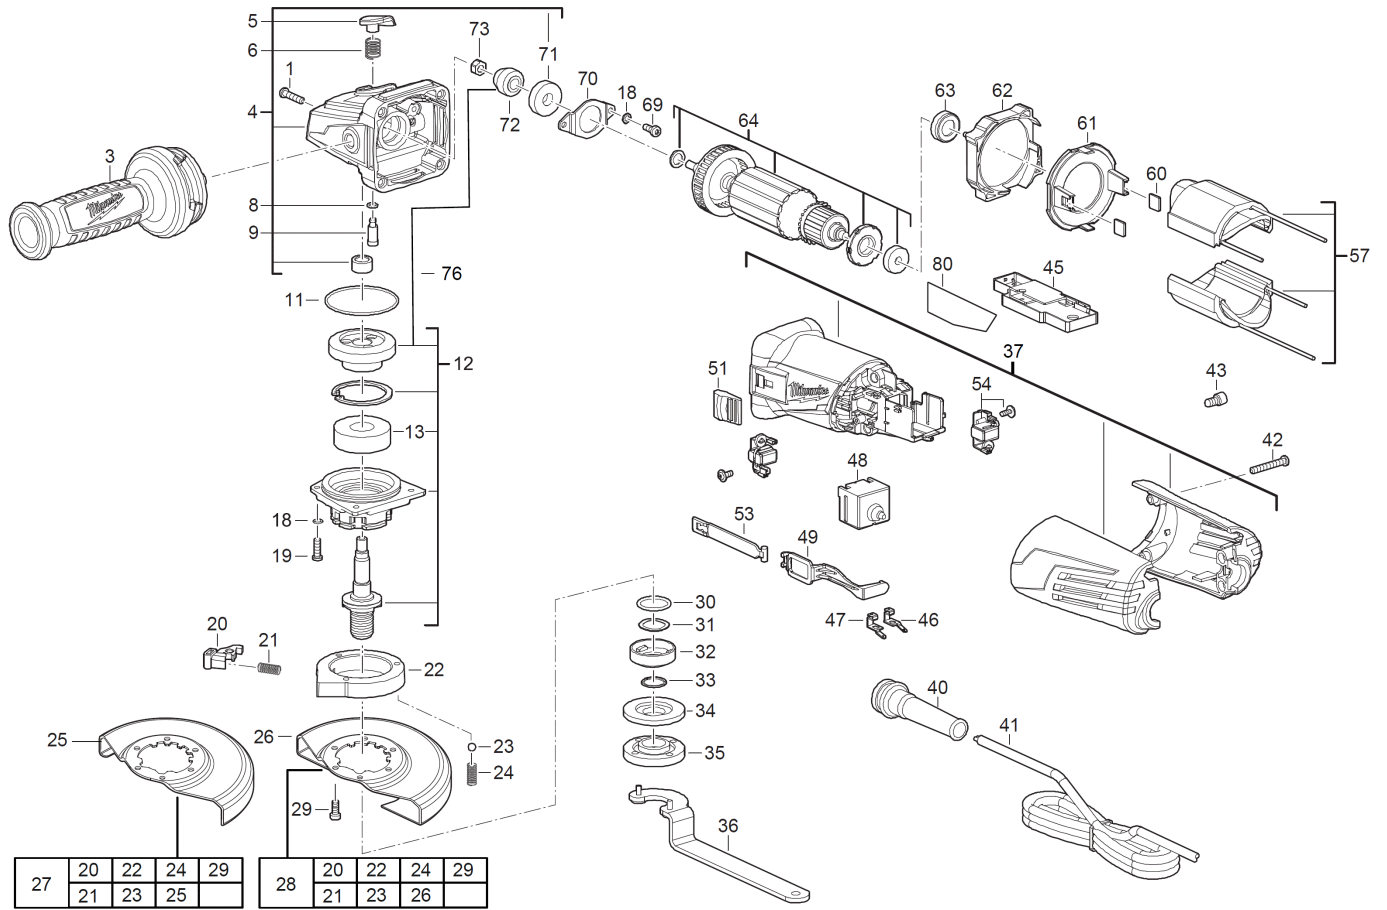

27	20	22	24	29
	21	23	25	

28	20	22	24	29
	21	23	26